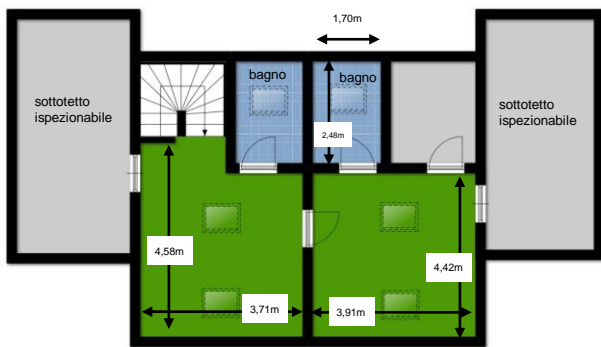

# Via Nicola Amore

Piano terra  
h. 2,81m

Piano primo  
h. 2,86m

Soffitta

h. min 1,42m - max 2,59m