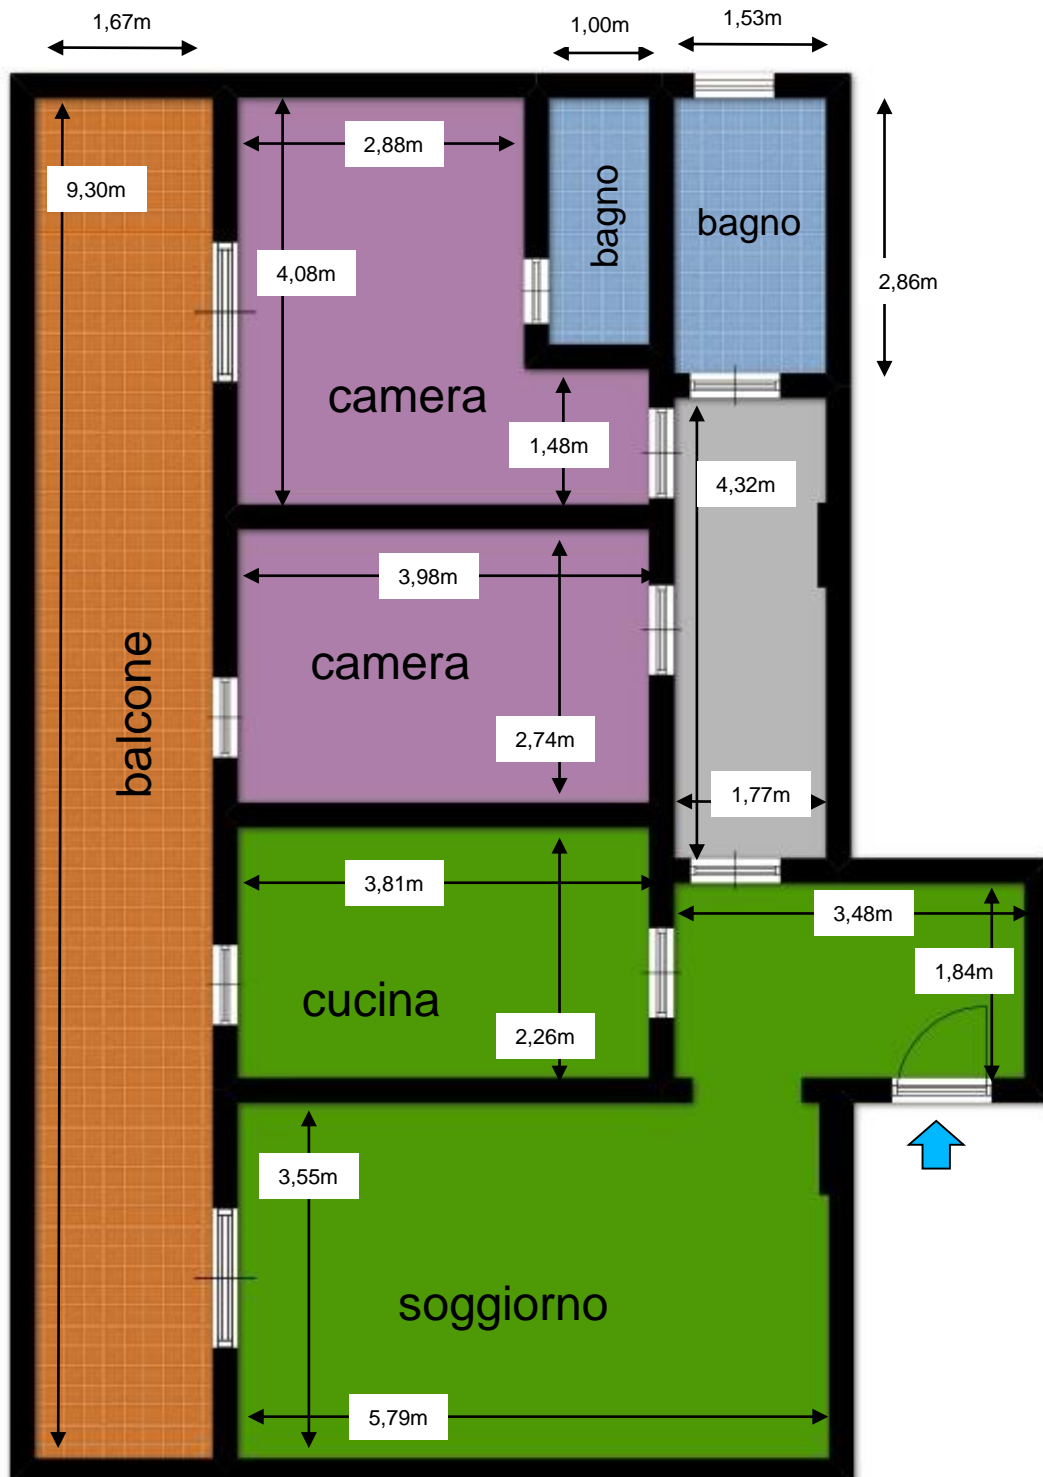

# Via Fiume Giallo

Piano sesto

h. 2,70m