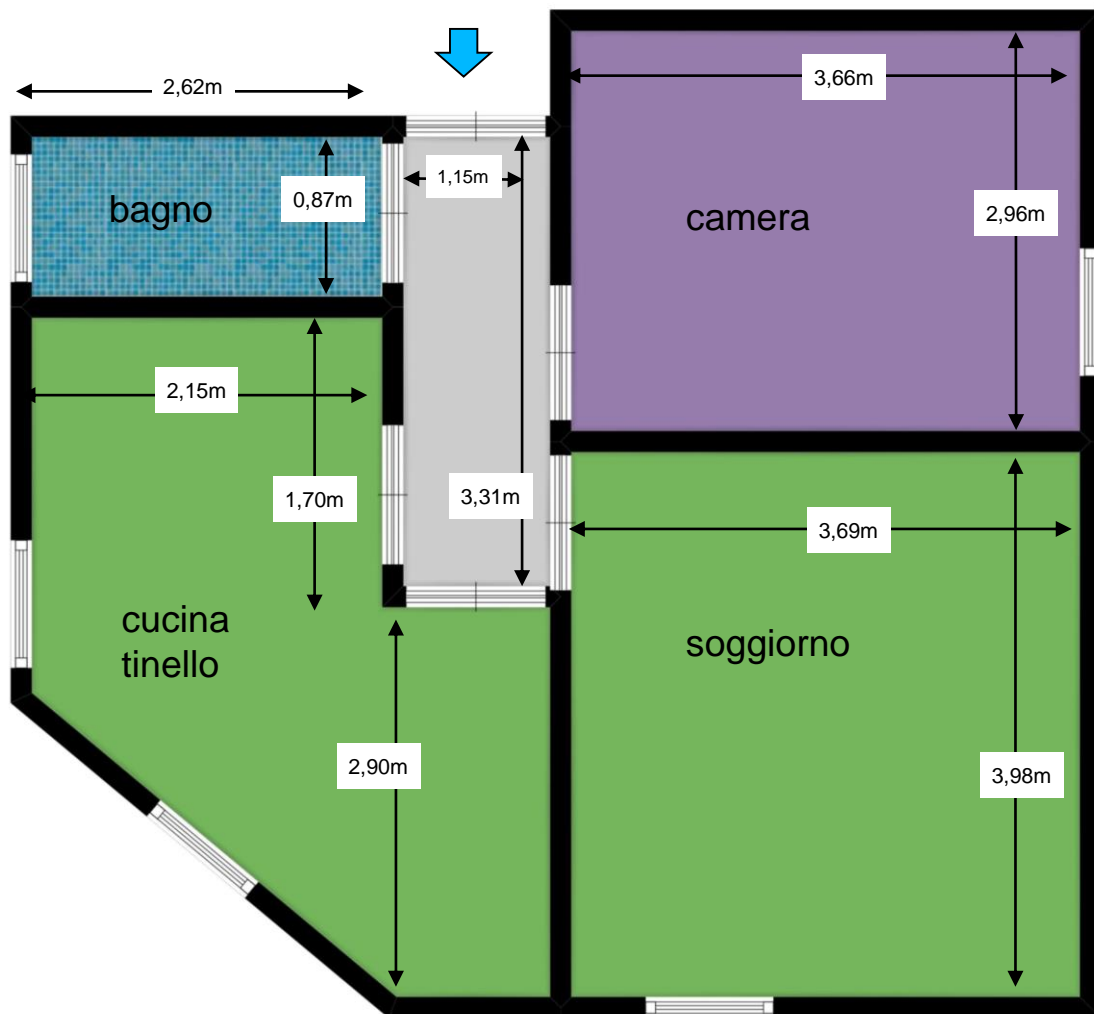

# Piazza Giuseppe Sapeto

Piano primo

h. 3,17m